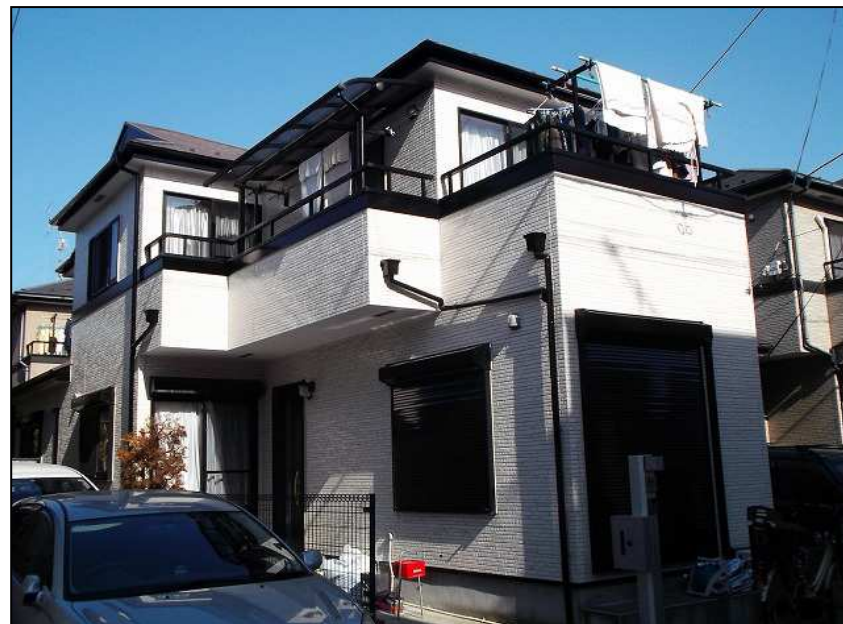

施工後(全景)

色番 目地色番 19-70B トップ色番 19-85B