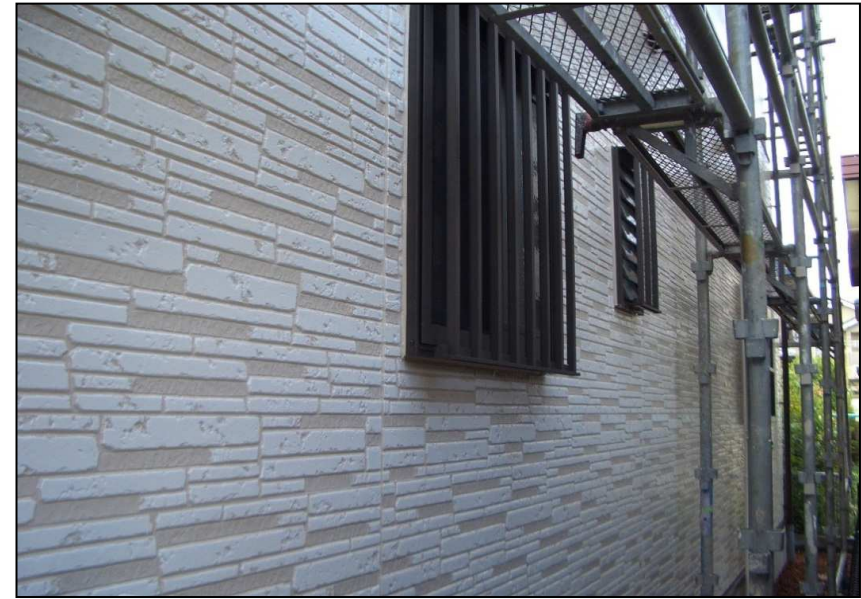

施工後(外壁)

色番 目地色番 19-80C 1Fトップ色番 19-90A 2Fトップ色番 19-90A