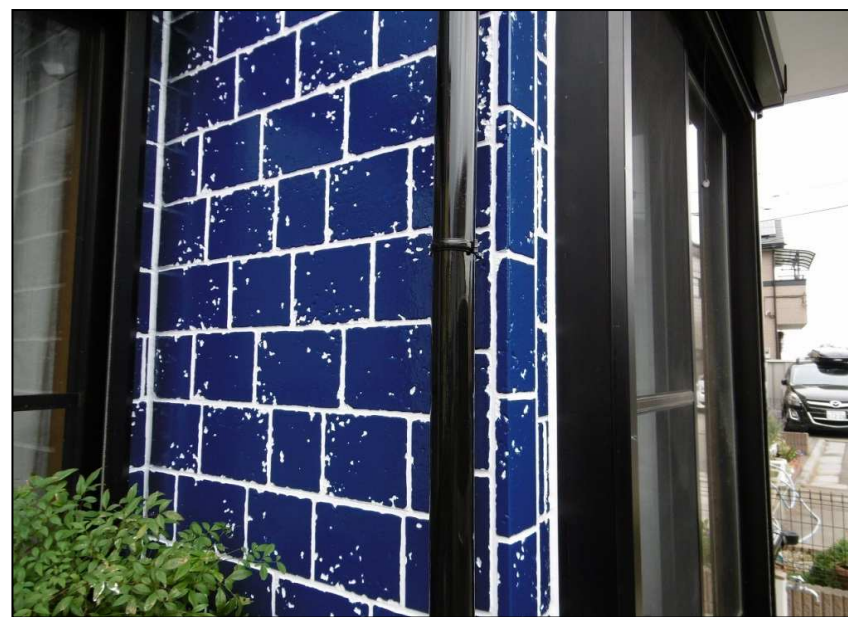

施工後(外壁)

色番 目地色番 25-75A トップ色番 15-50F 2F 25-90B

施工前(全景)

施工後(全景)

施工前(外壁)

施工後(外壁)

色番 目地色番 75-85B トップ色番 75-20L

施工前(全景)