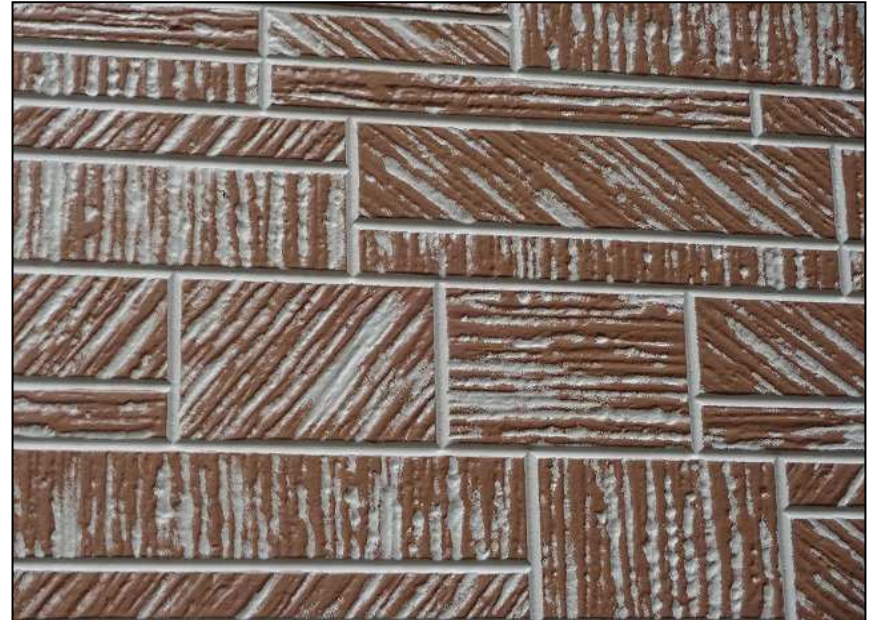

施工後(外壁)

色番 目地色番 19-75B トップ色番 15-50F